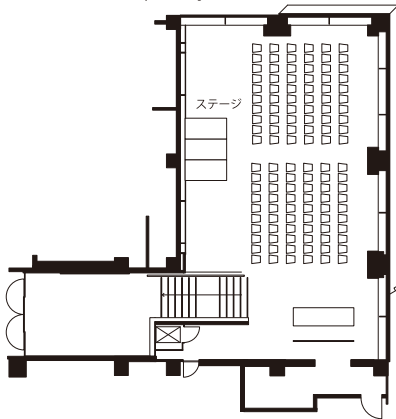

● 着席80名
Banquet Capacity 80

● 立食100名
Buffet Capacity 100

● シアター120名
Theater Capacity 120

● スクール70名
Classroom Capacity 70