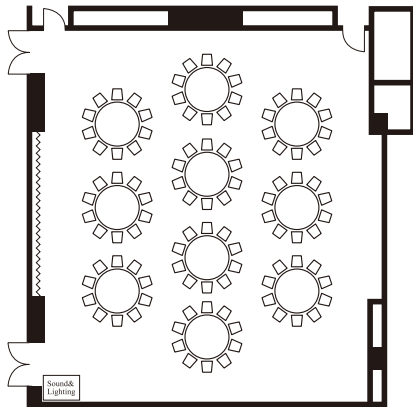

●着席100名  
Banquet Capacity 100

●スクール98名  
Classroom Capacity 98

●シアター190名  
Theater Capacity 190

●立食130名  
Buffet Capacity 130