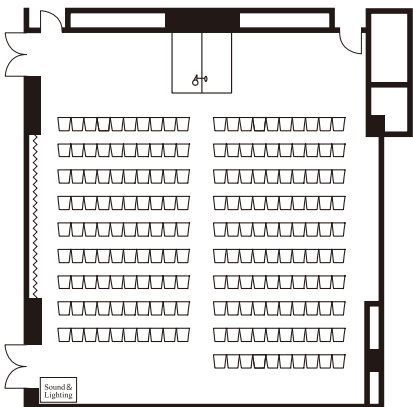

●着席100名  
Banquet Capacity 100

●スクール98名  
Classroom Capacity 98

●シアター190名  
Theater Capacity 190

●立食130名  
Buffet Capacity 130