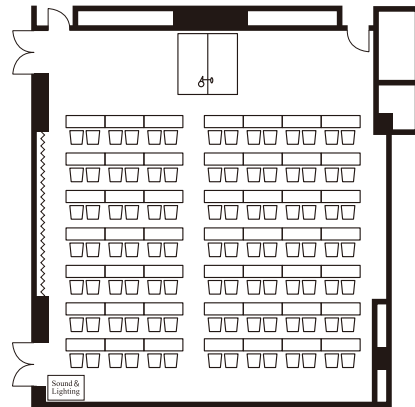

●着席100名  
Banquet Capacity 100

●スクール98名  
Classroom Capacity 98

●シアター190名  
Theater Capacity 190

●立食130名  
Buffet Capacity 130