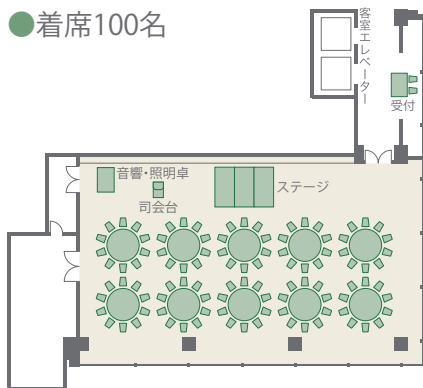

● 着席100名

● 立食130名

● シアター240名

● スクール120名