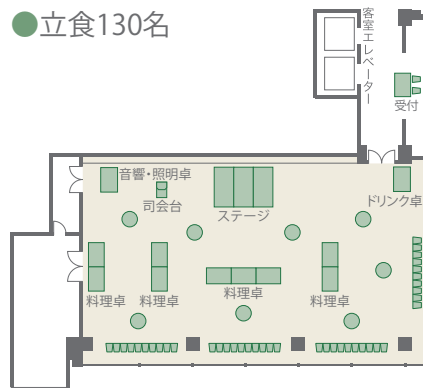

● 着席100名

● 立食130名

● シアター240名

● スクール120名