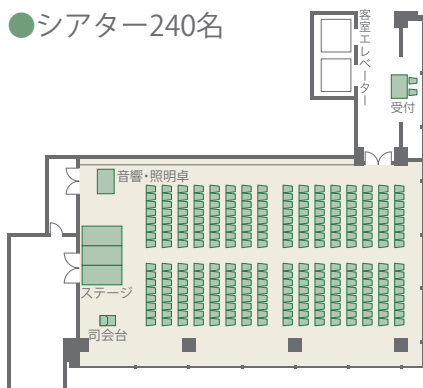

● 着席100名

● 立食130名

● シアター240名

● スクール120名