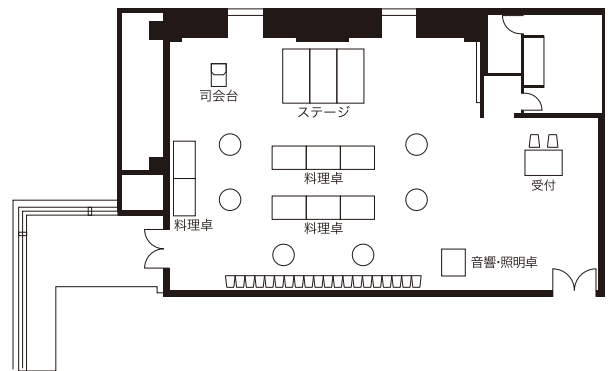

● 着席63名
Banquet Capacity 63

● 立食80名
Buffet Capacity 80

● シアター170名
Theater Capacity 170

● スクール70名
Classroom Capacity 70