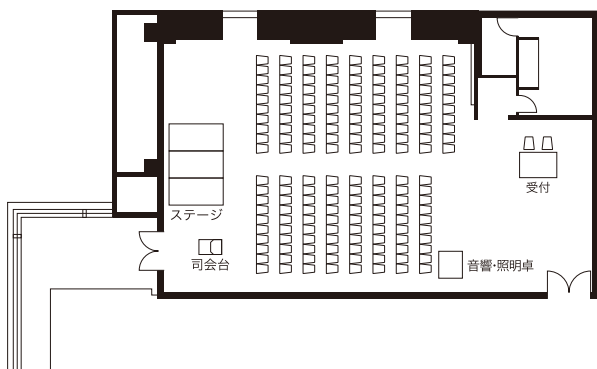

● 着席63名
Banquet Capacity 63

● 立食80名
Buffet Capacity 80

● シアター170名
Theater Capacity 170

● スクール70名
Classroom Capacity 70