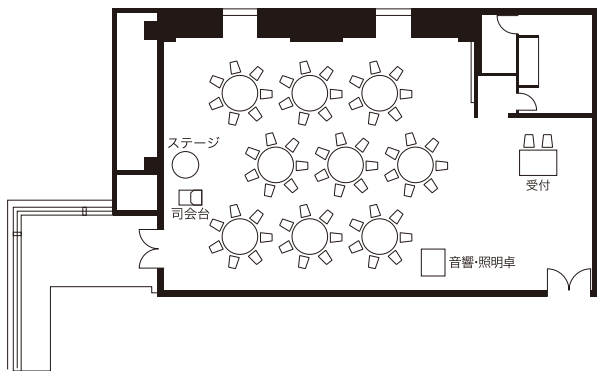

● 着席63名
Banquet Capacity 63

● 立食80名
Buffet Capacity 80

● シアター170名
Theater Capacity 170

● スクール70名
Classroom Capacity 70