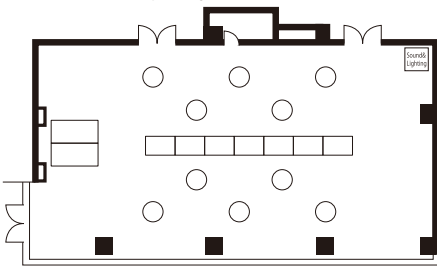

●立食120名  
Buffet Capacity120

●着席90名  
Banquet Capacity90

●シアター196名  
Theater196

●コの字スタイル46名  
U-Shape Capacity46

●口の字・立食32名 (2分割)  
Hollow Square & Buffet Capacity32