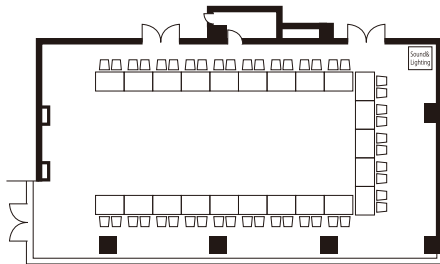

●立食120名  
Buffet Capacity120

●着席90名  
Banquet Capacity90

●シアター196名  
Theater196

●コの字スタイル46名  
U-Shape Capacity46

●口の字・立食32名 (2分割)  
Hollow Square & Buffet Capacity32