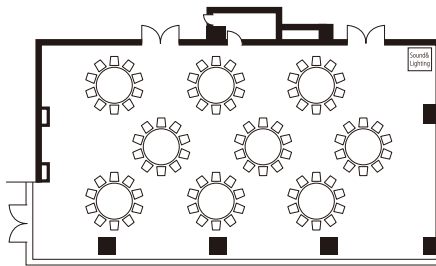

●立食120名  
Buffet Capacity120

●着席90名  
Banquet Capacity90

●シアター196名  
Theater196

●コの字スタイル46名  
U-Shape Capacity46

●口の字・立食32名 (2分割)  
Hollow Square & Buffet Capacity32