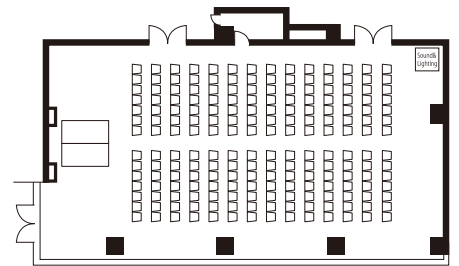

●立食120名  
Buffet Capacity120

●着席90名  
Banquet Capacity90

●シアター196名  
Theater196

●コの字スタイル46名  
U-Shape Capacity46

●口の字・立食32名 (2分割)  
Hollow Square & Buffet Capacity32